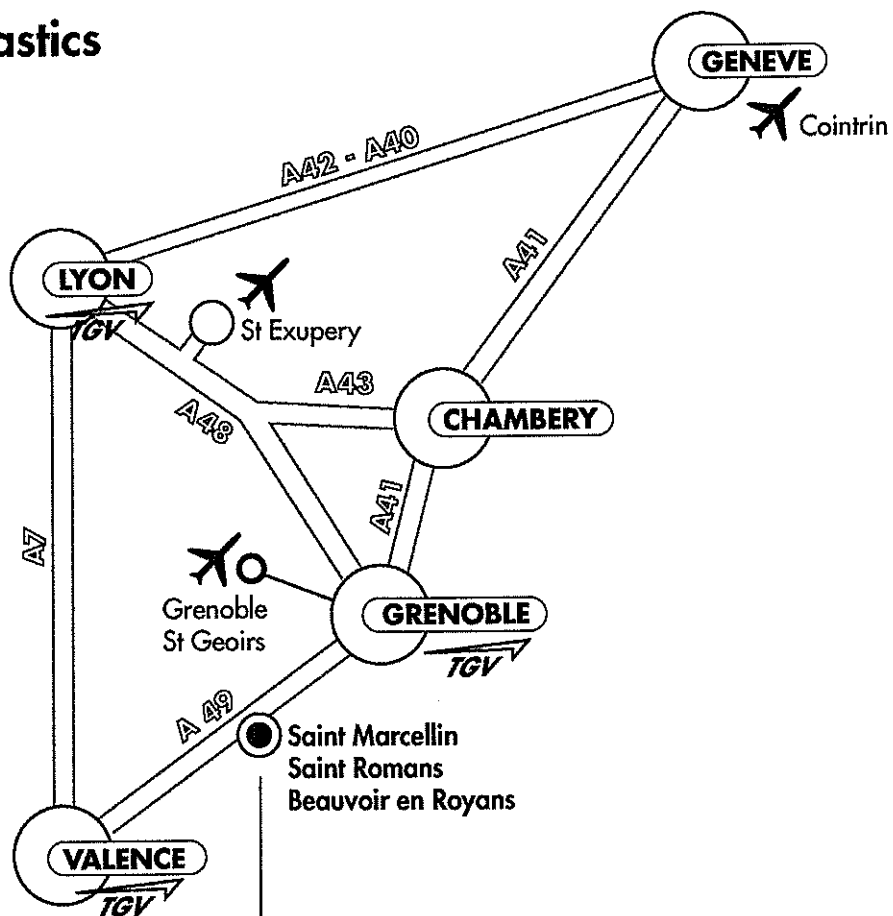

PLAN D'ACCES - STI Plastics

Adresse :
ZI de Beauvoir en Royans
RN 532
38160 Beauvoir en Royans
Téléphone :
04 76 38 08 44

Sur l'autoroute A49, sortie Saint Marcellin, après le péage, au rond-point à droite, direction Saint Romans, poursuivre votre route sur environ 3 km jusqu'au pont de l'Isère, après le pont, première route à gauche, direction Beauvoir en Royans, parcourir 300m, STI Plastics se trouve à droite avant l'intersection avec la RN 532.